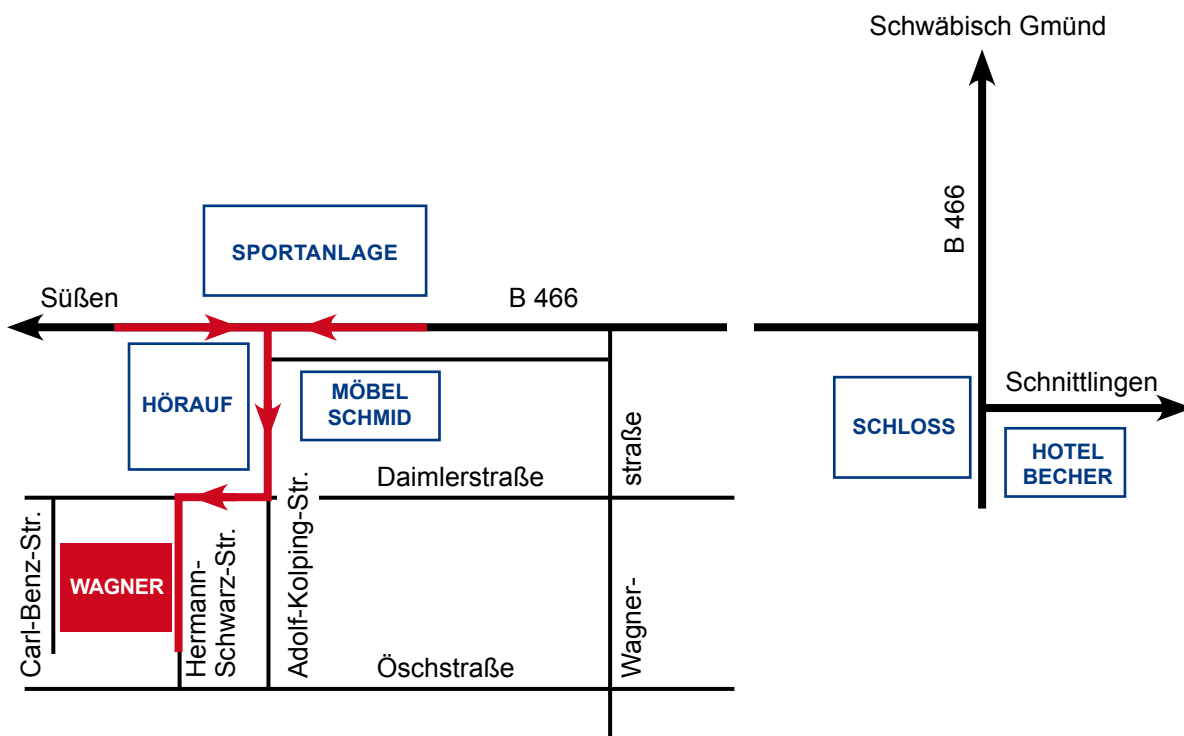

Wagner GmbH

Zimmerei Steildachdeckungen

Hermann-Schwarz-Str. 7
D-73072 Donzdorf

Telefon: 0 71 62 - 2 59 13
Fax: 0 71 62 - 2 59 73

info@wagner-donzdorf.de
www.wagner-donzdorf.de

Aus Richtung Stuttgart/Göppingen/Süßen

- ➔ Erste Kreuzung nach Ortseinfahrt Donzdorf rechts abbiegen in die Adolf-Kolping-Straße
- ➔ Erste Kreuzung wieder rechts abbiegen in die Daimlerstraße
- ➔ Erste Kreuzung links abbiegen in die Hermann-Schwarz-Straße

Aus Richtung Heidenheim/Böhenkirch

- ➔ Letzte Kreuzung vor Ortsausfahrt Donzdorf (Einfahrt HÖRAUF) links abbiegen in die Adolf-Kolping-Straße
- ➔ Erste Kreuzung wieder rechts abbiegen in die Daimlerstraße
- ➔ Erste Kreuzung links abbiegen in die Hermann-Schwarz-Straße